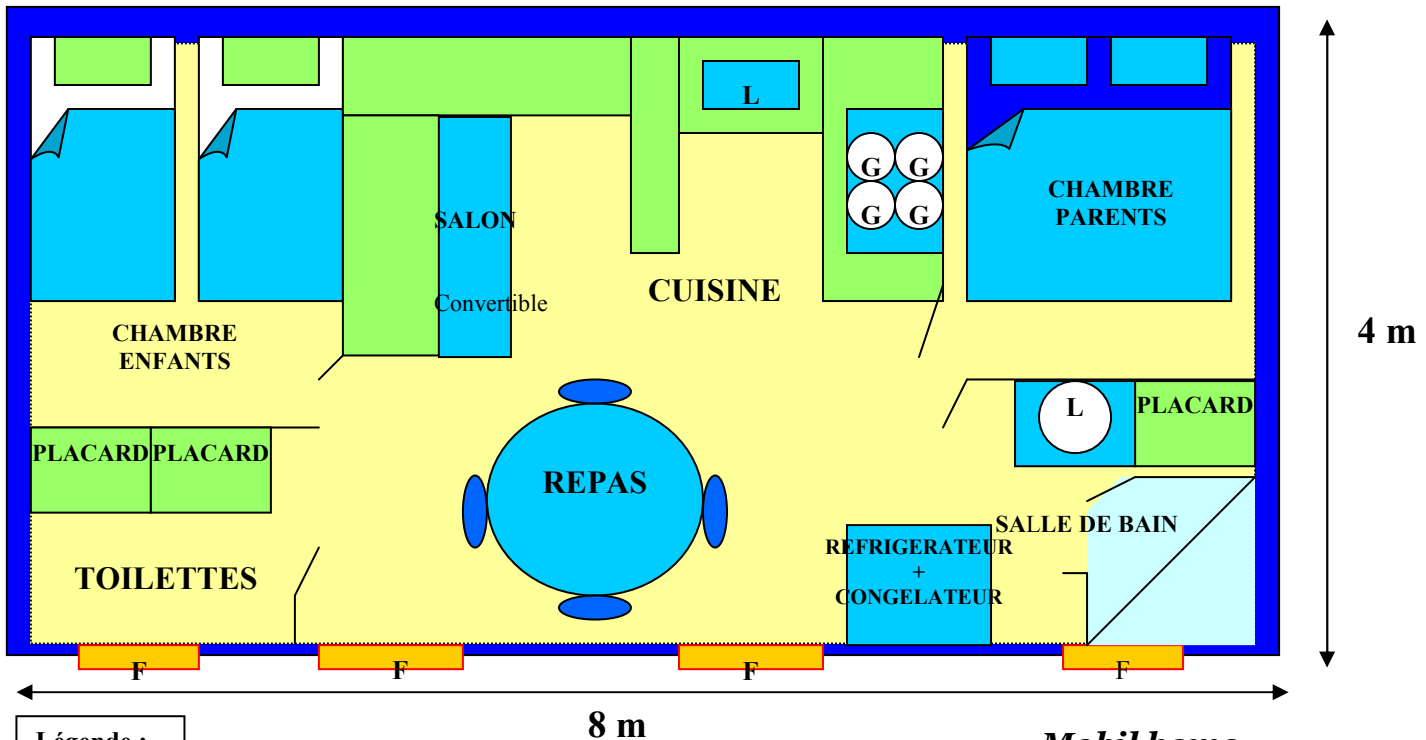

\* Tarifs valables pour un départ le matin de la date indiquée avant 10h00.

Légende :  
 F : fenêtre  
 G : gazinière  
 L : lavabo

**ANIMAUX NON ADMIS**

*Mobil home  
 Louisiane  
 type Florès*